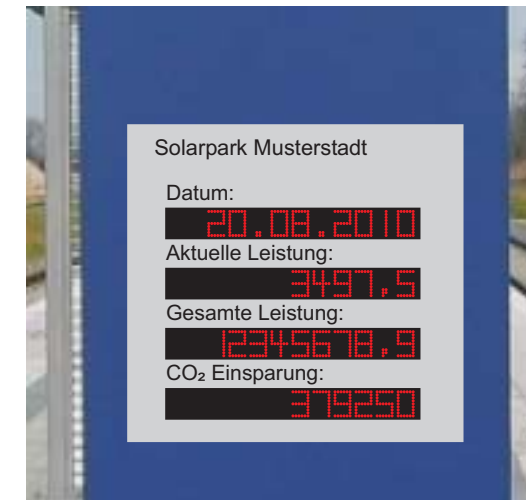

z.B. Kraftwerksanzeigen